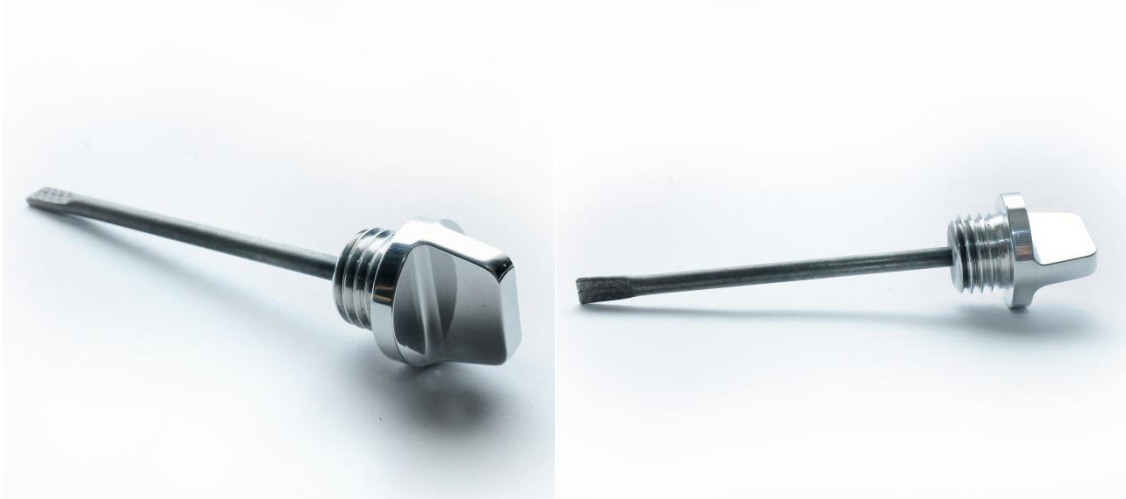

## VARETA DE ÓLEO

---

Desenvolvida para personalização de motocicletas, mantendo a função medidora de nível de óleo e multiplicando sua vida útil.

Confeccionada em metal com uma aparência diferenciada e atraente valorizando a sua moto.

✓ **APLICAÇÃO CORRETA**

Retire a vareta usada desrosqueando-a no sentido anti-horário (esquerda) e instale a nova vareta personalizada aplicando um leve aperto manual.

✓ **OBSERVAÇÃO IMPORTANTE**

Aplicação indicada para motocicletas Honda: CG, ML, Titan, Biz, Broz, etc. E outras marcas e modelos de motocicletas.